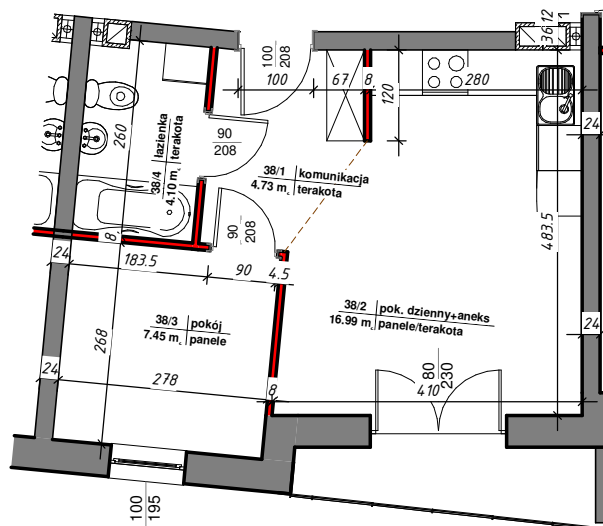

osiedle *Nowy* *Manhattan*

 ścianki działowe nadające się do demontażu

Mieszkanie 38			
Nr	Nazwa	Pow. użytkowa	Posadzka

M-38

38/1	komunikacja	4.73 m ²	terakota
38/2	pok. dzienny+aneks	16.99 m ²	panele/terakota
38/3	pokój	7.45 m ²	panele
38/4	łazienka	4.10 m ²	terakota

Suma ogólna: 33.27 m²

LOKALIZACJA MIESZKANIA

NR MIESZKANIA: 38
KONDYGNACJA: IV