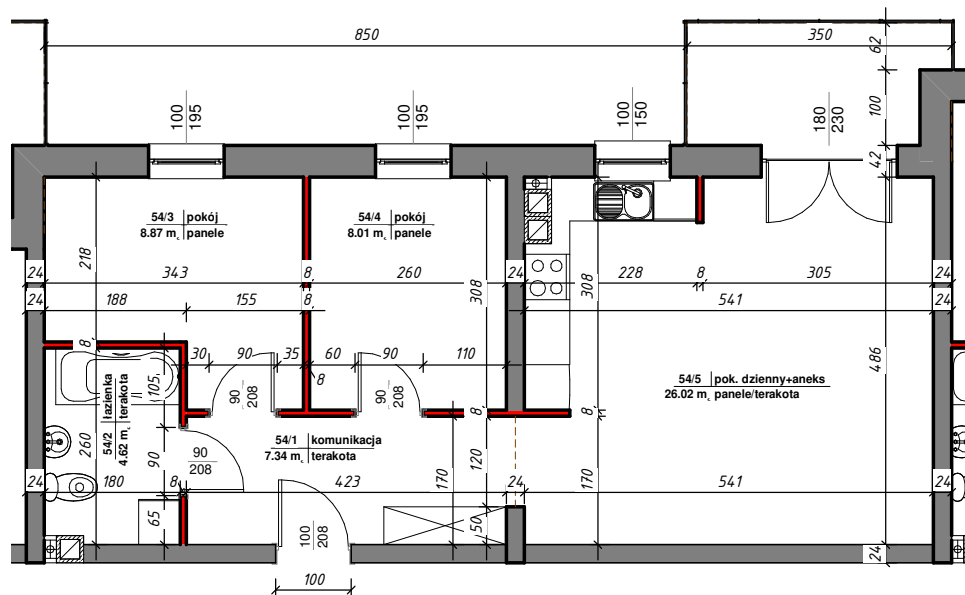

osiedle *Nowy Manhattan*

 ścianki działowe nadające się do demontażu

Mieszkanie 54			
Nr	Nazwa	Pow. użytkowa	Posadzka

M-54

54/1	komunikacja	7.34 m ²	terakota
54/2	łazienka	4.62 m ²	terakota
54/3	pokój	8.87 m ²	panele
54/4	pokój	8.01 m ²	panele
54/5	pok. dzienny+aneks	26.02 m ²	panele/terakota

Suma ogólna: 54.86 m²

LOKALIZACJA MIESZKANIA

NR MIESZKANIA: 54
KONDYGNACJA: I