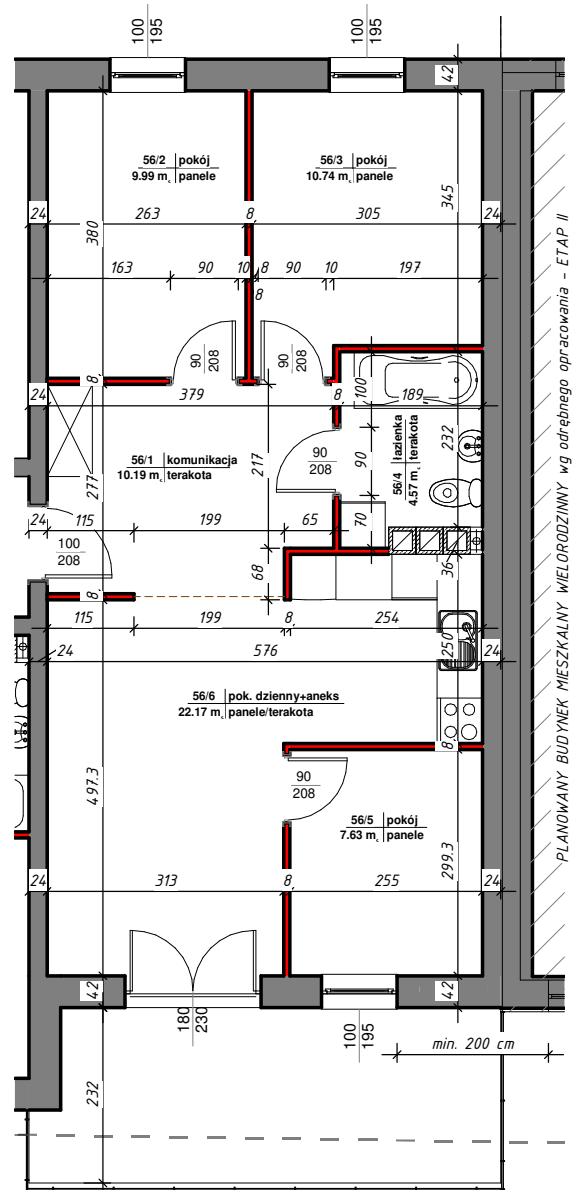

osiedle *Nowy Manhattan*

Mieszkanie 56			
Nr	Nazwa	Pow. użytkowa	Posadzka

M-56			
56/1	komunikacja	10.19 m ²	terakota
56/2	pokój	9.99 m ²	panele
56/3	pokój	10.74 m ²	panele
56/4	łazienka	4.57 m ²	terakota
56/5	pokój	7.63 m ²	panele
56/6	pok. dzienny+aneks	22.17 m ²	panele/terakota

Suma ogólna: 65.29 m²

ścianki działowe nadające się do demontażu

LOKALIZACJA MIESZKANIA

NR MIESZKANIA: 56
KONDYGNACJA: I

karta ma charakter informacyjny, pokazano przykładową aranżację
ostateczna powierzchnia mieszkania może nieznacznie ulec zmianie po realizacji obiektu