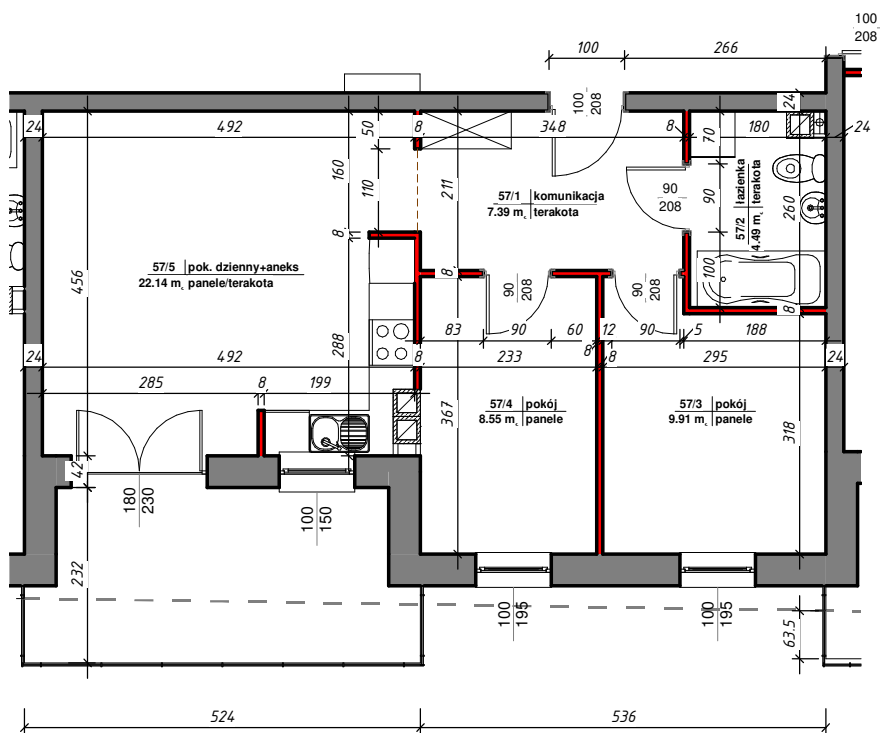

osiedle *Nowy Manhattan*

ścianki działowe nadające się do demontażu

Mieszkanie 57			
Nr	Nazwa	Pow. użytkowa	Posadzka

M-57

57/1	komunikacja	7.39 m ²	terakota
57/2	łazienka	4.49 m ²	terakota
57/3	pokój	9.91 m ²	panele
57/4	pokój	8.55 m ²	panele
57/5	pok. dzienny+aneks	22.14 m ²	panele/terakota

Suma ogólna: 52.47 m²

LOKALIZACJA MIESZKANIA

NR MIESZKANIA: 57
KONDYGNACJA: I