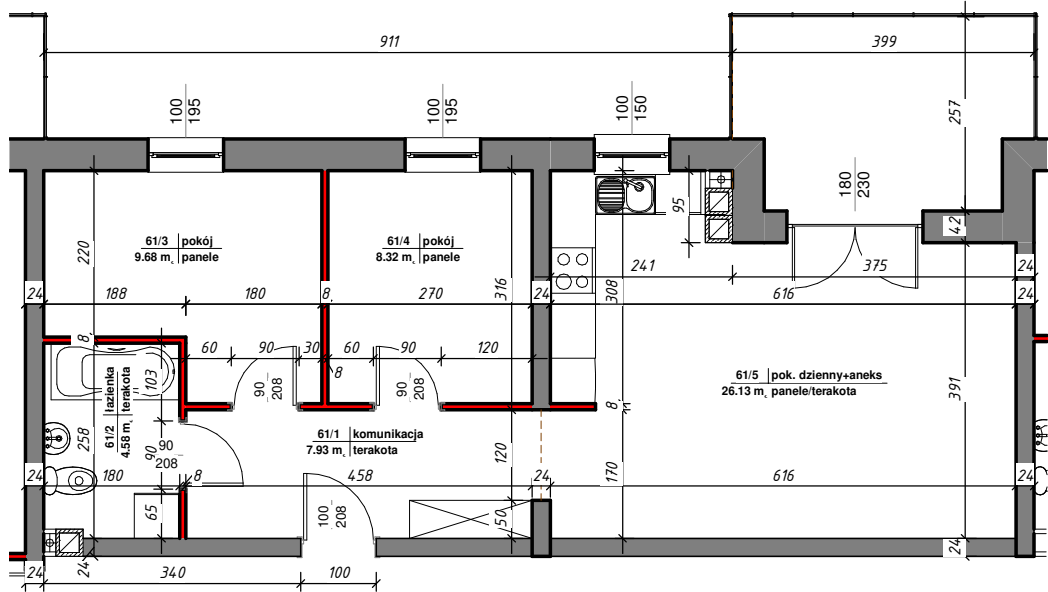

osiedle *Nowy Manhattan*

 ścianki działowe nadające się do demontażu

Mieszkanie 61			
Nr	Nazwa	Pow. użytkowa	Posadzka

M-61

61/1	komunikacja	7.93 m ²	terakota
61/2	łazienka	4.58 m ²	terakota
61/3	pokój	9.68 m ²	panele
61/4	pokój	8.32 m ²	panele
61/5	pok. dzienny+aneks	26.13 m ²	panele/terakota

Suma ogólna: 56.64 m²

LOKALIZACJA MIESZKANIA

NR MIESZKANIA: 61
KONDYGNACJA: II