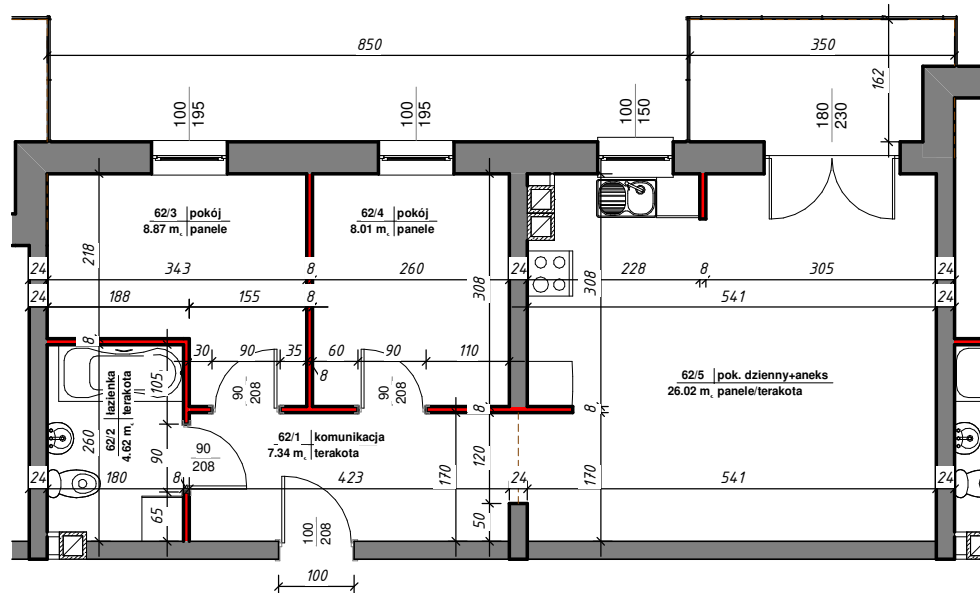

osiedle *Nowy Manhattan*

 ścianki działowe nadające się do demontażu

Mieszkanie 62			
Nr	Nazwa	Pow. użytkowa	Posadzka

M-62

62/1	komunikacja	7.34 m ²	terakota
62/2	łazienka	4.62 m ²	terakota
62/3	pokój	8.87 m ²	panele
62/4	pokój	8.01 m ²	panele
62/5	pok. dzienny+aneks	26.02 m ²	panele/terakota

Suma ogólna:

54.86 m²

LOKALIZACJA MIESZKANIA

NR MIESZKANIA: 62
KONDYGNACJA: II