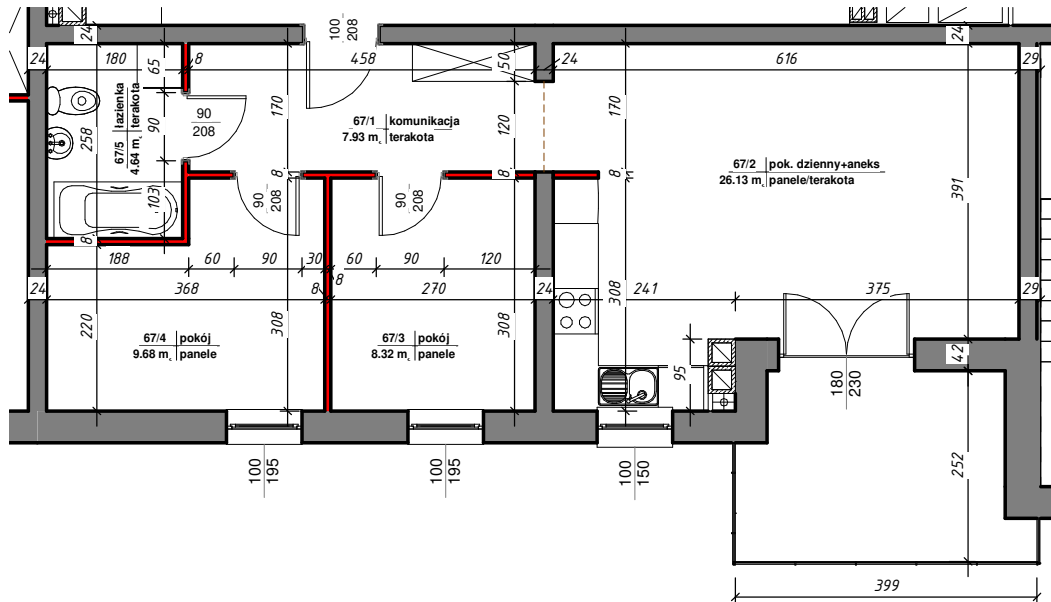

osiedle *Nowy Manhattan*

 ścianki działowe nadające się do demontażu

Mieszkanie 67			
Nr	Nazwa	Pow. użytkowa	Posadzka

M-67			
67/1	komunikacja	7.93 m ²	terakota
67/2	pok. dzienny+aneks	26.13 m ²	panele/terakota
67/3	pokój	8.32 m ²	panele
67/4	pokój	9.68 m ²	panele
67/5	łazienka	4.64 m ²	terakota

Suma ogólna: 56.70 m²

LOKALIZACJA MIESZKANIA

NR MIESZKANIA: 67
KONDYGNACJA: III