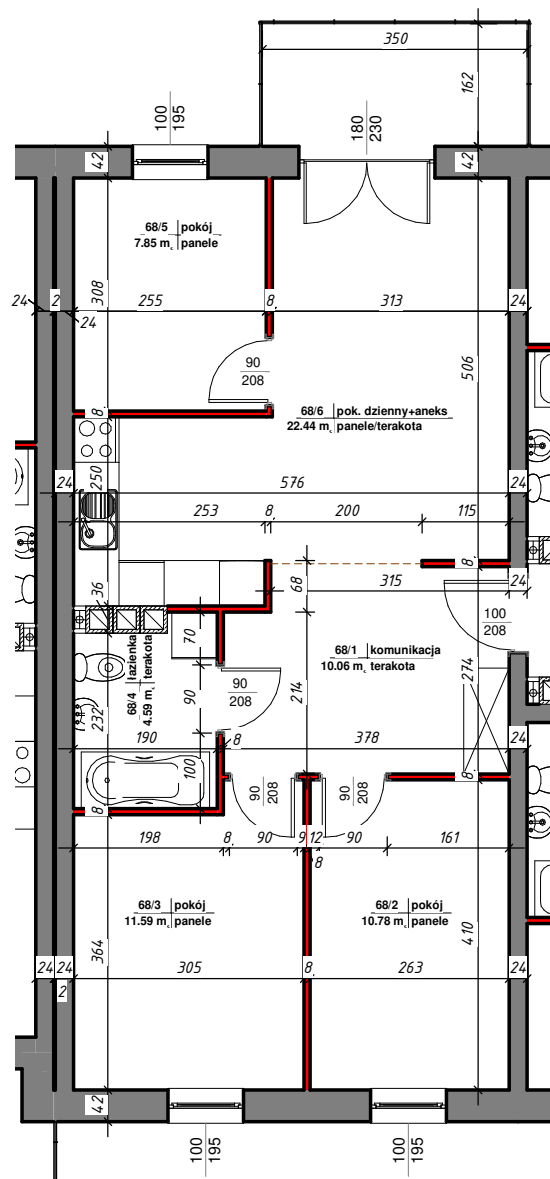

osiedle *Nowy Manhattan*

Mieszkanie 68			
Nr	Nazwa	Pow. użytkowa	Posadzka
M-68			
68/1	komunikacja	10.06 m ²	terakota
68/2	pokój	10.78 m ²	panele
68/3	pokój	11.59 m ²	panele
68/4	łazienka	4.59 m ²	terakota
68/5	pokój	7.85 m ²	panele
68/6	pok. dzienny+aneks	22.44 m ²	panele/terakota

Suma ogólna: 67.32 m²

 ścianki działowe nadające się do demontażu

NR MIESZKANIA: 68
KONDYGNACJA: III