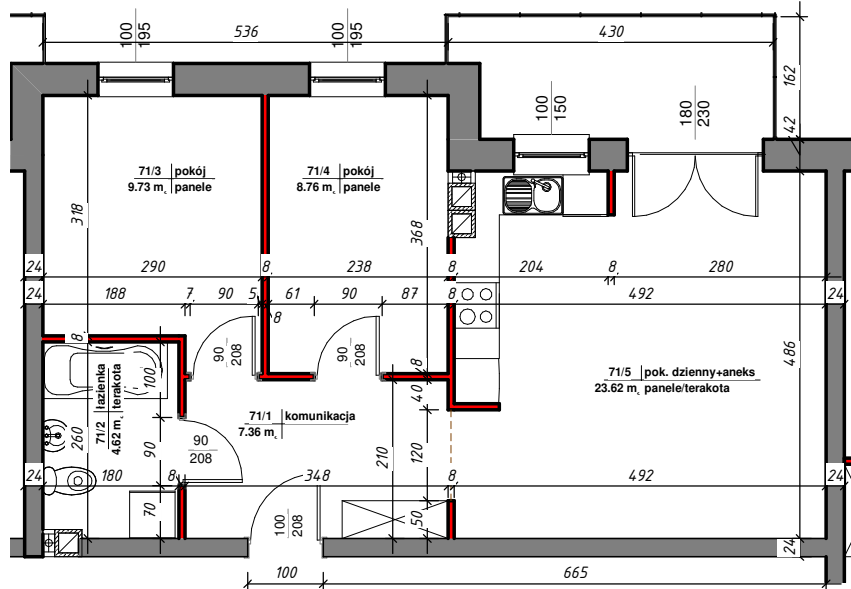

osiedle *Nowy Manhattan*

ścianki działowe nadające się do demontażu

Mieszkanie 71			
Nr	Nazwa	Pow. użytkowa	Posadzka

M-71			
71/1	komunikacja	7.36 m ²	
71/2	łazienka	4.62 m ²	terakota
71/3	pokój	9.73 m ²	panele
71/4	pokój	8.76 m ²	panele
71/5	pok. dzienny+aneks	23.62 m ²	panele/terakota

Suma ogólna: 54.08 m²

LOKALIZACJA MIESZKANIA

NR MIESZKANIA: 71
KONDYGNACJA: III