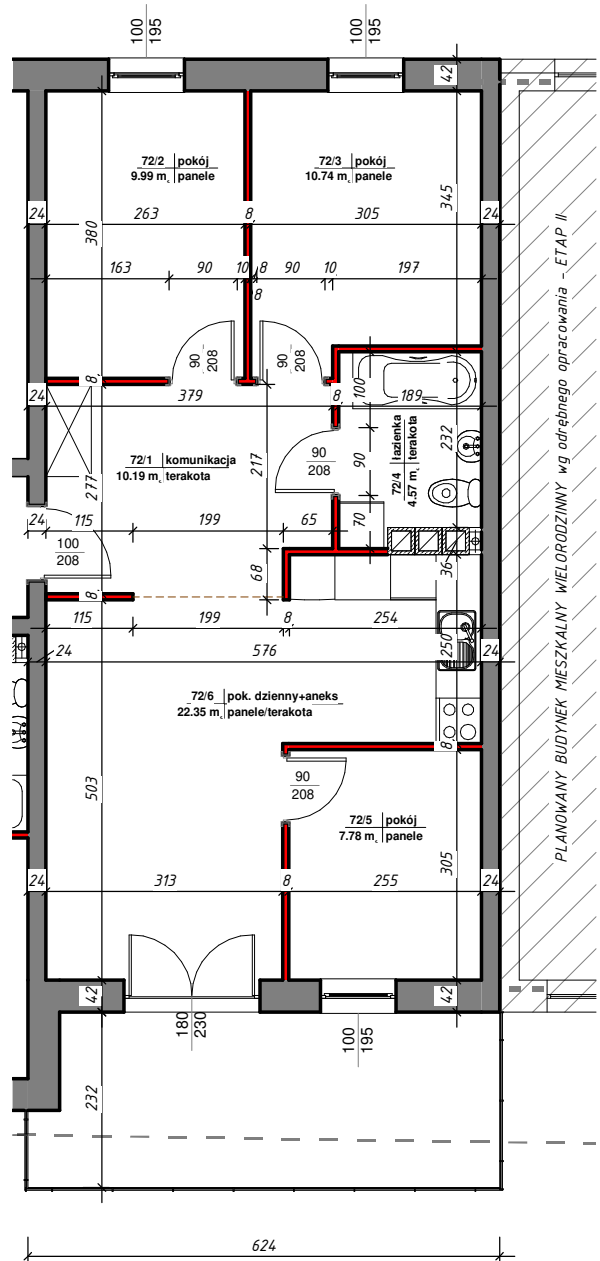

# osiedle *Nowy Manhattan*

Mieszkanie 72			
Nr	Nazwa	Pow. użytkowa	Posadzka
M-72			
72/1	komunikacja	10.19 m <sup>2</sup>	terakota
72/2	pokój	9.99 m <sup>2</sup>	panele
72/3	pokój	10.74 m <sup>2</sup>	panele
72/4	łazienka	4.57 m <sup>2</sup>	terakota
72/5	pokój	7.78 m <sup>2</sup>	panele
72/6	pok. dzienny+aneks	22.35 m <sup>2</sup>	panele/terakota

Suma ogólna: 65.62 m<sup>2</sup>

**—** ścianki działowe nadające się do demontażu

LOKALIZACJA MIESZKANIA

**NR MIESZKANIA: 72**  
**KONDYGNACJA: III**