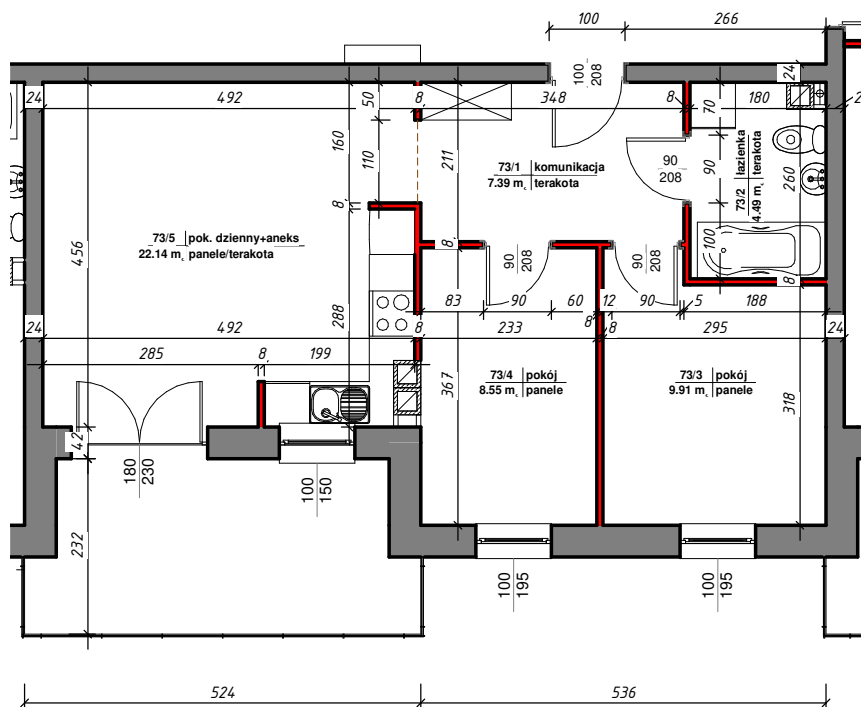

osiedle *Nowy Manhattan*

 ścianki działowe nadające się do demontażu

Mieszkanie 73			
Nr	Nazwa	Pow. użytkowa	Posadzka

M-73

73/1	komunikacja	7.39 m ²	terakota
73/2	łazienka	4.49 m ²	terakota
73/3	pokój	9.91 m ²	panele
73/4	pokój	8.55 m ²	panele
73/5	pok. dzienny+aneks	22.14 m ²	panele/terakota

Suma ogólna: 52.47 m²

Suma ogólna: 52.47 m²

LOKALIZACJA MIESZKANIA

NR MIESZKANIA: 73
KONDYGNACJA: III