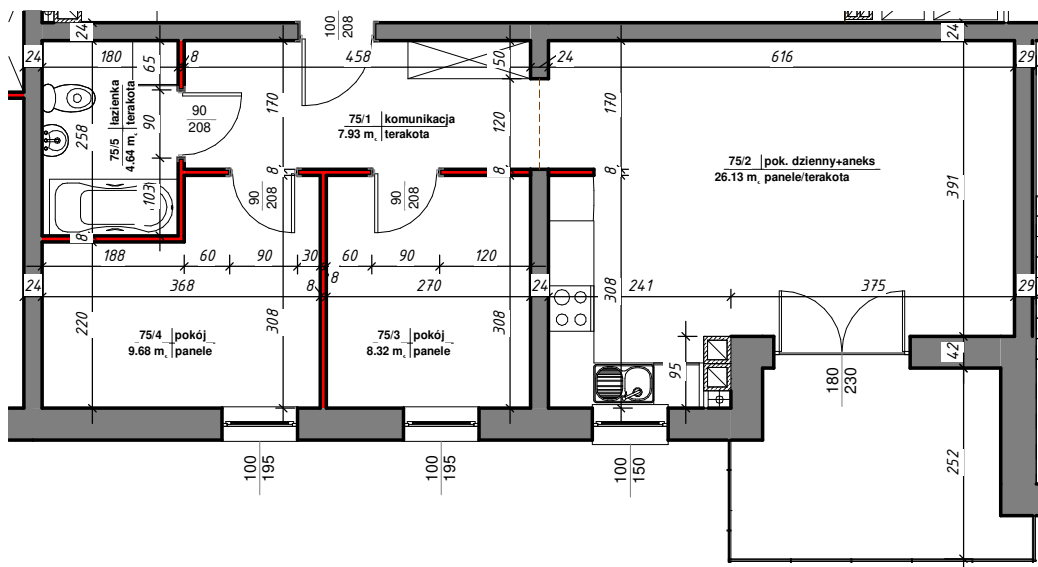

osiedle *Nowy Manhattan*

 ścianki działowe nadające się do demontażu

Mieszkanie 75			
Nr	Nazwa	Pow. użytkowa	Posadzka

M-75

75/1	komunikacja	7.93 m ²	terakota
75/2	pok. dzienny+aneks	26.13 m ²	panele/terakota
75/3	pokój	8.32 m ²	panele
75/4	pokój	9.68 m ²	panele
75/5	łazienka	4.64 m ²	terakota

Suma ogólna: 56.70 m²

LOKALIZACJA MIESZKANIA

NR MIESZKANIA: 75
KONDYGNACJA: IV