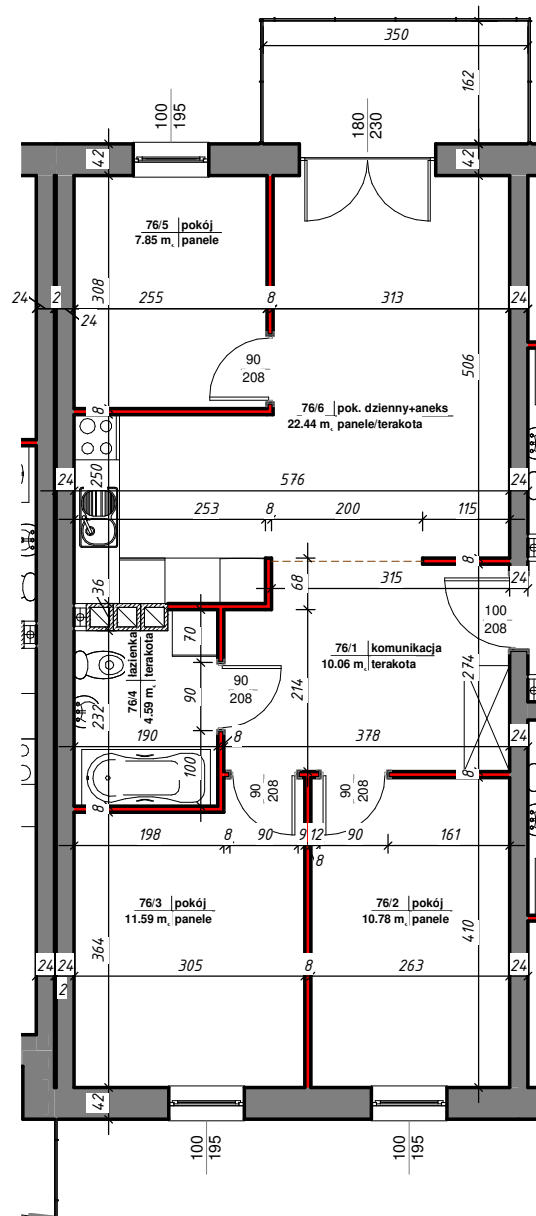

osiedle *Nowy Manhattan*

Mieszkanie 76			
Nr	Nazwa	Pow. użytkowa	Posadzka

M-76

76/1	komunikacja	10.06 m ²	terakota
76/2	pokój	10.78 m ²	panele
76/3	pokój	11.59 m ²	panele
76/4	łazienka	4.59 m ²	terakota
76/5	pokój	7.85 m ²	panele
76/6	pok. dzienny+aneks	22.44 m ²	panele/terakota

Suma ogólna: 67.32 m²

 ścianki działowe nadające się do demontażu

LOKALIZACJA MIESZKANIA

NR MIESZKANIA: 76
KONDYGNACJA: IV

karta ma charakter informacyjny, pokazano przykładową aranżację
ostateczna powierzchnia mieszkania może nieznacznie ulec zmianie po realizacji obiektu