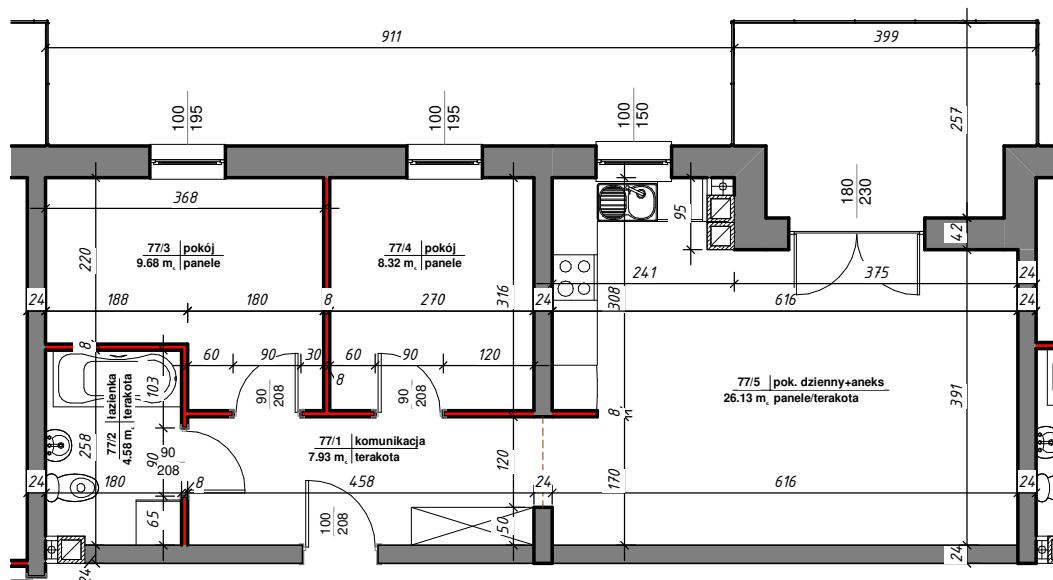

osiedle *Nowy Manhattan*

 ścianki działowe nadające się do demontażu

Mieszkanie 77			
Nr	Nazwa	Pow. użytkowa	Posadzka

M-77

77/1	komunikacja	7.93 m ²	terakota
77/2	łazienka	4.58 m ²	terakota
77/3	pokój	9.68 m ²	panele
77/4	pokój	8.32 m ²	panele
77/5	pok. dzienny+aneks	26.13 m ²	panele/terakota

Suma ogólna: 56.64 m²

LOKALIZACJA MIESZKANIA

NR MIESZKANIA: 77
KONDYGNACJA: IV