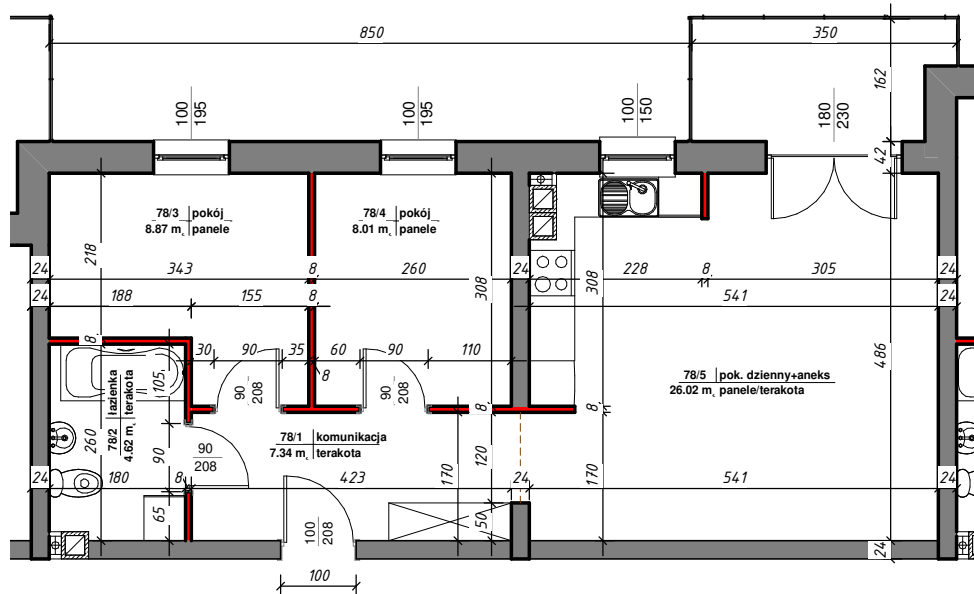

osiedle *Nowy Manhattan*

 ścianki działowe nadające się do demontażu

Mieszkanie 78			
Nr	Nazwa	Pow. użytkowa	Posadzka

M-78			
78/1	komunikacja	7.34 m ²	terakota
78/2	łazienka	4.62 m ²	terakota
78/3	pokój	8.87 m ²	panele
78/4	pokój	8.01 m ²	panele
78/5	pok. dzienny+aneks	26.02 m ²	panele/terakota

Suma ogólna: 54.86 m²

LOKALIZACJA MIESZKANIA

NR MIESZKANIA: 78
KONDYGNACJA: IV

karta ma charakter informacyjny, pokazano przykładową aranżację
ostateczna powierzchnia mieszkania może nieznacznie ulec zmianie po realizacji obiektu