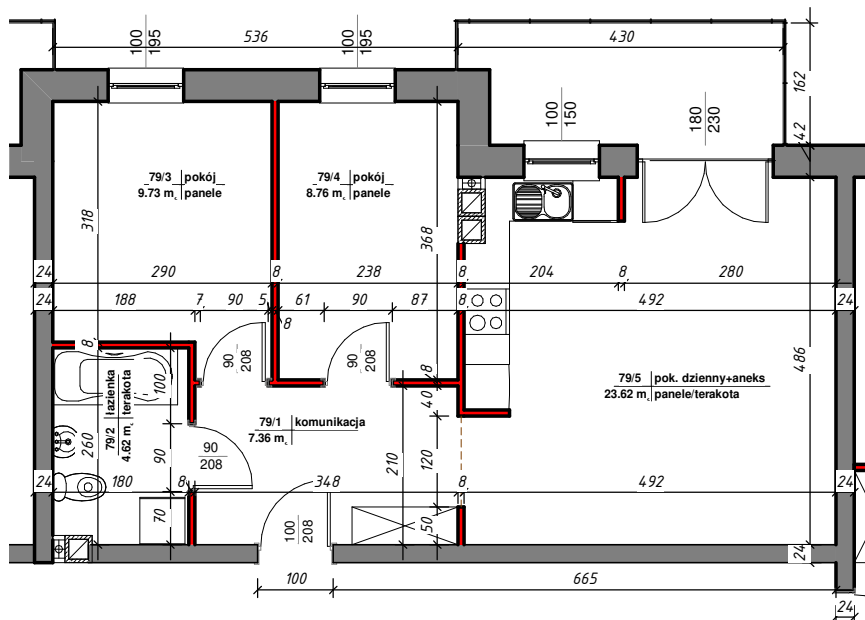

# osiedle *Nowy Manhattan*

ścianki działowe nadające się do demontażu

Mieszkanie 79			
Nr	Nazwa	Pow. użytkowa	Posadzka

M-79			
79/1	komunikacja	7.36 m <sup>2</sup>	
79/2	łazienka	4.62 m <sup>2</sup>	terakota
79/3	pokój	9.73 m <sup>2</sup>	panele
79/4	pokój	8.76 m <sup>2</sup>	panele
79/5	pok. dzienny+aneks	23.62 m <sup>2</sup>	panele/terakota

Suma ogólna: 54.08 m<sup>2</sup>

LOKALIZACJA MIESZKANIA

**NR MIESZKANIA: 79**  
**KONDYGNACJA: IV**

karta ma charakter informacyjny, pokazano przykładową aranżację  
ostateczna powierzchnia mieszkania może nieznacznie ulec zmianie po realizacji obiektu