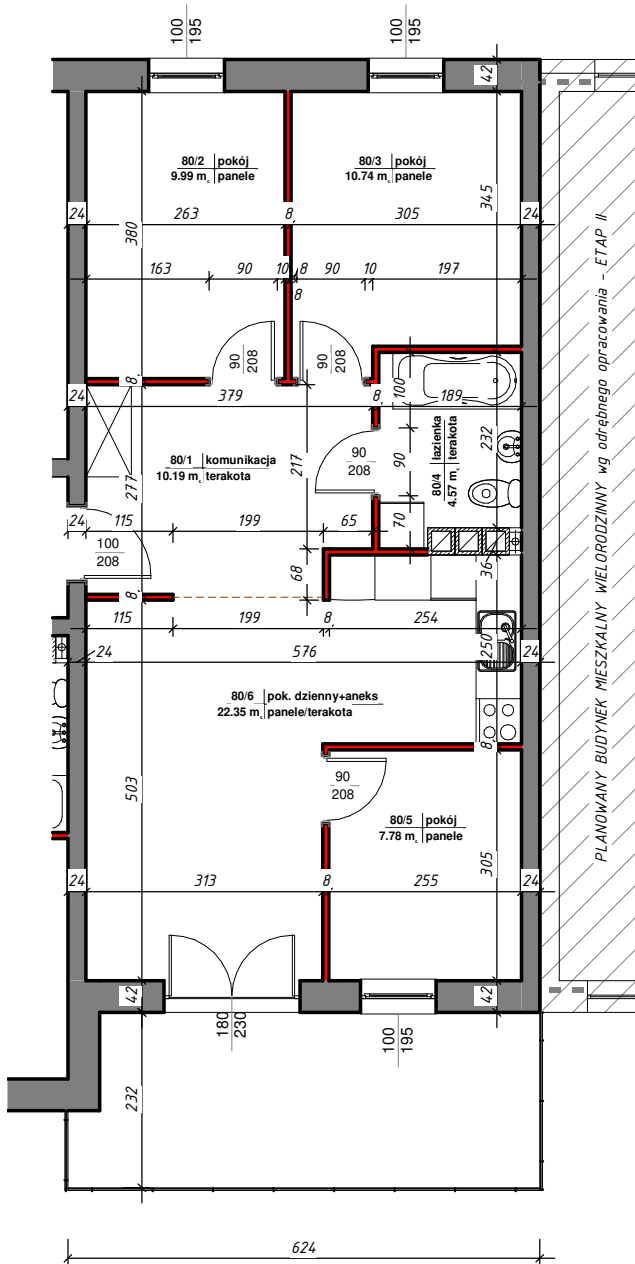

osiedle *Nowy Manhattan*

Mieszkanie 80			
Nr	Nazwa	Pow. użytkowa	Posadzka

M-80

80/1	komunikacja	10.19 m ²	terakota
80/2	pokój	9.99 m ²	panele
80/3	pokój	10.74 m ²	panele
80/4	łazienka	4.57 m ²	terakota
80/5	pokój	7.78 m ²	panele
80/6	pok. dzienny+aneks	22.35 m ²	panele/terakota

Suma ogólna: 65.62 m²

ścianki działowe nadające się do demontażu

LOKALIZACJA MIESZKANIA

NR MIESZKANIA: 80
KONDYGNACJA: IV

karta ma charakter informacyjny, pokazano przykładową aranżację
ostateczna powierzchnia mieszkania może nieznacznie ulec zmianie po realizacji obiektu