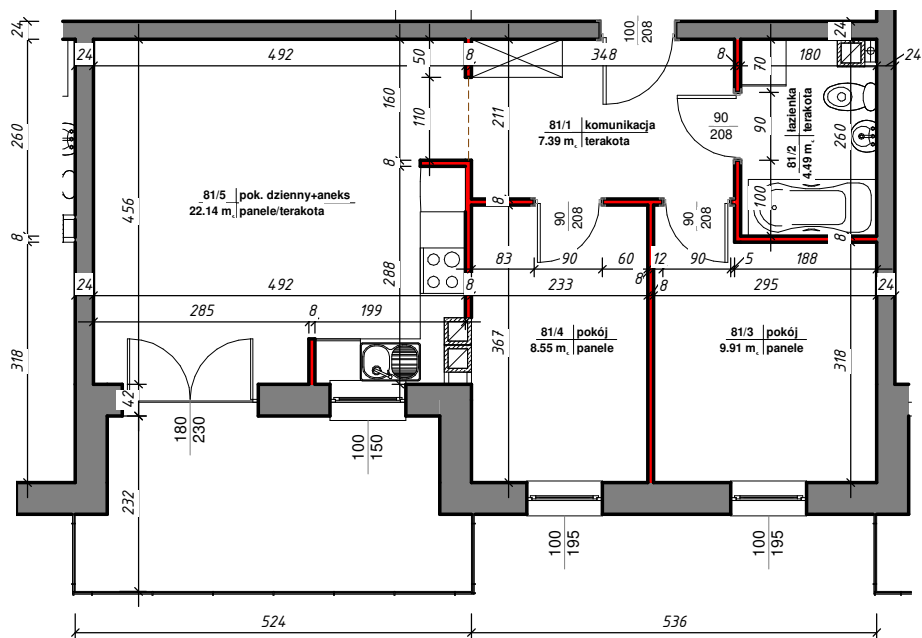

osiedle *Nowy Manhattan*

— ścianki działowe nadające się do demontażu

Mieszkanie 81			
Nr	Nazwa	Pow. użytkowa	Posadzka
M-81			
81/1	komunikacja	7.39 m ²	terakota
81/2	łazienka	4.49 m ²	terakota
81/3	pokój	9.91 m ²	panele
81/4	pokój	8.55 m ²	panele
81/5	pok. dzienny+aneks	22.14 m ²	panele/terakota
	Suma ogólna:	52.47 m ²	52.47 m ²

LOKALIZACJA MIESZKANIA

NR MIESZKANIA: 81
KONDYGNACJA: IV

karta ma charakter informacyjny, pokazano przykładową aranżację
ostateczna powierzchnia mieszkania może nieznacznie ulec zmianie po realizacji obiektu