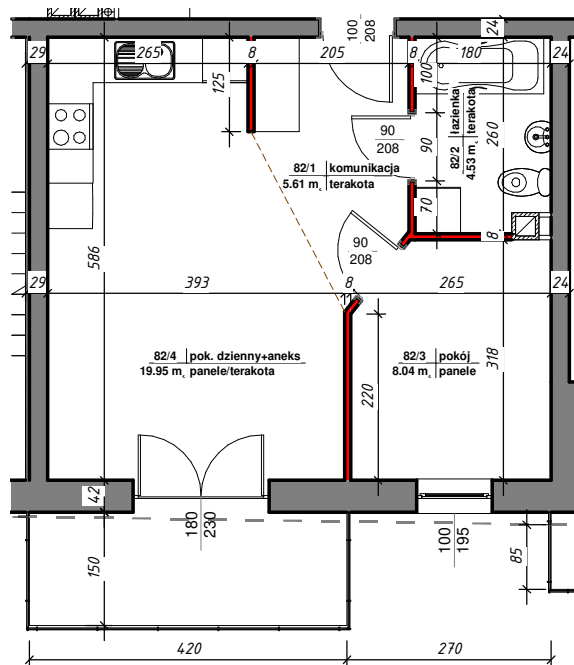

osiedle *Nowy Manhattan*

ścianki działowe nadające się do demontażu

Mieszkanie 82			
Nr	Nazwa	Pow. użytkowa	Posadzka

M-82

82/1	komunikacja	5.61 m ²	terakota
82/2	łazienka	4.53 m ²	terakota
82/3	pokój	8.04 m ²	panele
82/4	pok. dzienny+aneks	19.95 m ²	panele/terakota

Suma ogólna: 38.14 m²

LOKALIZACJA MIESZKANIA

NR MIESZKANIA: 82
KONDYGNACJA: IV