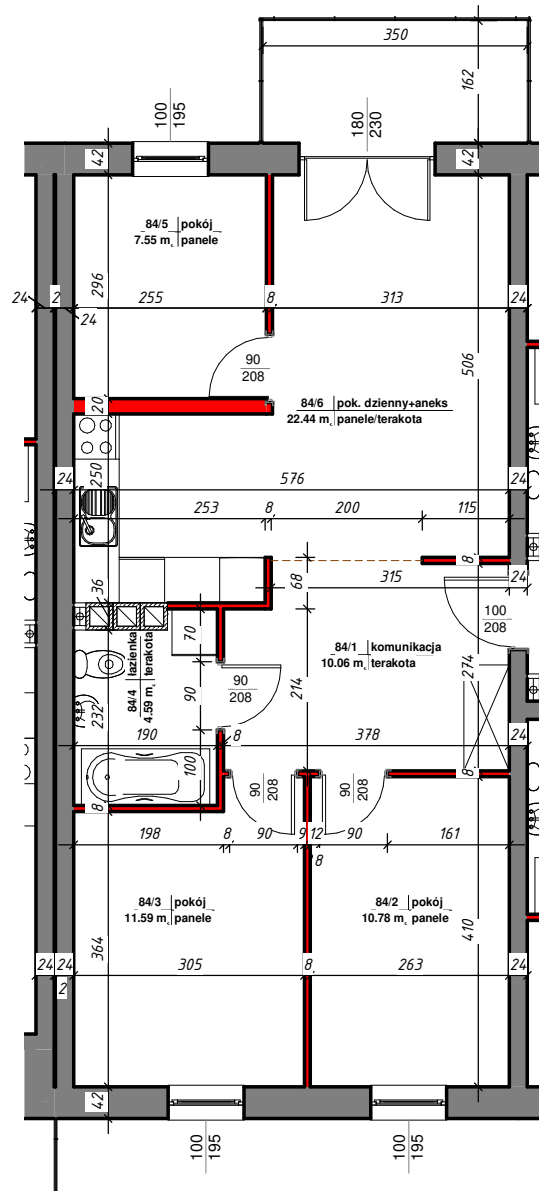

osiedle *Nowy Manhattan*

| Mieszkanie 84 | | | |
|---------------|--------------------|----------------------|-----------------|
| Nr | Nazwa | Pow. użytkowa | Posadzka |
| M-84 | | | |
| 84/1 | komunikacja | 10.06 m ² | terakota |
| 84/2 | pokój | 10.78 m ² | panele |
| 84/3 | pokój | 11.59 m ² | panele |
| 84/4 | łazienka | 4.59 m ² | terakota |
| 84/5 | pokój | 7.55 m ² | panele |
| 84/6 | pok. dzienny+aneks | 22.44 m ² | panele/terakota |

Suma ogólna: 67.01 m²

ścianki działowe nadające się do demontażu

LOKALIZACJA MIESZKANIA

NR MIESZKANIA: 84
KONDYGNACJA: V

karta ma charakter informacyjny, pokazano przykładową aranżację
ostateczna powierzchnia mieszkania może nieznacznie ulec zmianie po realizacji obiektu