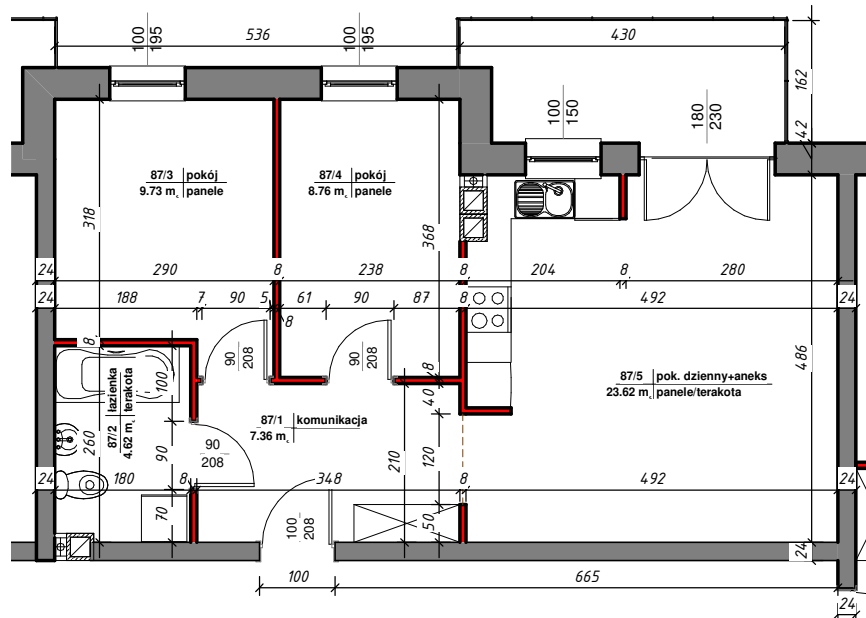

osiedle *Nowy Manhattan*

 ścianki działowe nadające się do demontażu

Mieszkanie 87			
Nr	Nazwa	Pow. użytkowa	Posadzka

M-87

87/1	komunikacja	7.36 m ²	
87/2	łazienka	4.62 m ²	terakota
87/3	pokój	9.73 m ²	panele
87/4	pokój	8.76 m ²	panele
87/5	pok. dzienny+aneks	23.62 m ²	panele/terakota

Suma ogólna: 54.08 m²

LOKALIZACJA MIESZKANIA

NR MIESZKANIA: 87
KONDYGNACJA: V

kaart ma charakter informacyjny, pokazano przykładową aranżację
ostateczna powierzchnia mieszkania może nieznacznie ulec zmianie po realizacji obiektu