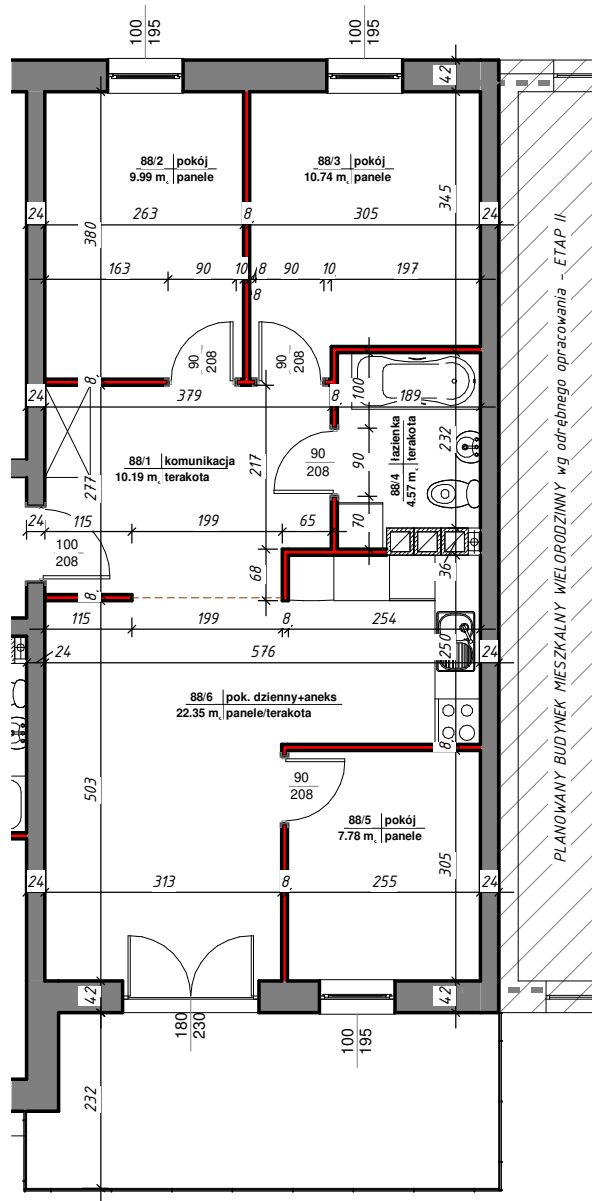

osiedle *Nowy Manhattan*

Mieszkanie 88			
Nr	Nazwa	Pow. użytkowa	Posadzka

M-88			
88/1	komunikacja	10.19 m ²	terakota
88/2	pokój	9.99 m ²	panele
88/3	pokój	10.74 m ²	panele
88/4	łazienka	4.57 m ²	terakota
88/5	pokój	7.78 m ²	panele
88/6	pok. dzienny+aneks	22.35 m ²	panele/terakota

Suma ogólna: 65.62 m²

ścianki działowe nadające się do demontażu

LOKALIZACJA MIESZKANIA

NR MIESZKANIA: 88
KONDYGNACJA: V

karta ma charakter informacyjny, pokazano przykładową aranżację
ostateczna powierzchnia mieszkania może nieznacznie ulec zmianie po realizacji obiektu